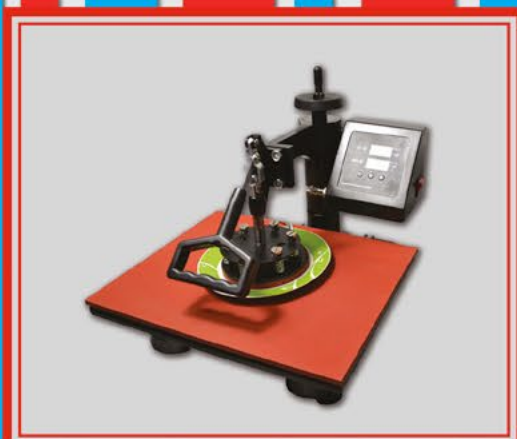

Дигиталният печат на фирма "БлуРед" - гаранция за качество!

Фирма "БлуРед" е специализирана в дигитален директен и трансферен печат върху текстил, хавлиени кърпи, рекламен текстил, платове, дрехи и изделия за дома.

Вече над 15 години продукцията ни се отличава с отлично качество и оригинален дизайн. Използването на най-новите технологии за дигитален печат и сублимация върху текстил ви гарантират изключителна устойчивост и наситеност на цветовете.

Използваме дигитални принтери с пигменти, които позволяват печат върху естествени материали, платове, тениски суичъри и др.

Собствения ни дизайнерски отдел ни позволява бързо и професионално да изработваме както уникали за всеки вкус, така и нови рекламни дизайни за корпоративни клиенти, хотели, ресторанти, клубове и курортни комплекси. Това което ни отличава е способността ни бързо да индивидуализираме дизайна на всеки наш продукт за личния ви вкус и по вашите предпочитания, както и серийното производство на оригинални и дълготрайни щампи върху рекламен текстил.

- Халати - домашни и за баня във всички размери и за всеки вкус
- Сувенирен текстил, рекламен текстил, банери и знамена
- Хавлиени кърпи детски, рекламни, кухненски, сувенирни и брандирани с размери 30/50см, 50/70см, 140/70см, 80/160см, 100x180см
- Плажни кърпи, сувенирни кърпи, памучни кърпи, рекламни кърпи и брандирани кърпи с дизайн на клиента
- Кухненски текстил - покривки, салфетки, престилки, ръкавици и комплекти за дома
- Възглавници, калъфки и декоративни изделия за дома - колекция "BLUERED" и по дизайн на клиента
- Спално бельо и покривки за легла
- Щампирани платове, фотографски фонове и пана
- Щори и завеси напечатани с дизайн на клиента
- Тениски и суичъри с дизайн на клиента

Производството ни влючва